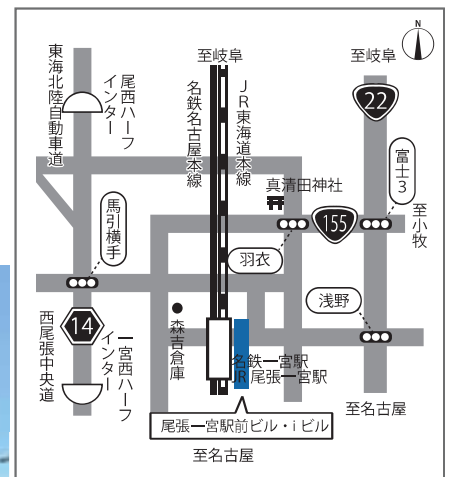

開催日：6月9日（日）会場：尾張一宮駅前 iビル

7階・シビックホール 午前10時～午後3時30分

内容：県立学校11校がブースを設けて学校紹介及び質問会を開催します。

学校紹介パネルも展示します。

当日は混雑が予想されますので、会場内の混み具合で入場制限を行う場合もあります。

ご来場の際は、感染症予防にご協力ください。

所在地：〒491-0858

愛知県一宮市栄 3-1-2

電車でお越しの方

JR 東海道本線 「尾張一宮」 駅

名古屋鉄道 「名鉄一宮」 駅

下車すぐ